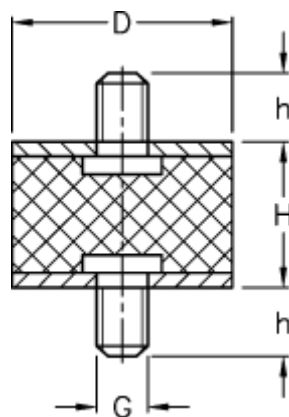

Varenummer: 51101166004210  
Beskrivelse: KLEE Vibrationsdæmper type 1  
40-40-1, M8x23/M8x23, NR - 57 shore

## Mål

---

D = 40  
G = M8  
h = 23  
H = 40